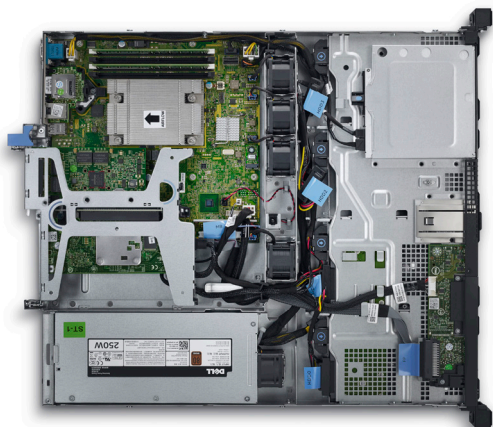

CERTIFIÉ | BUT CONSTRUIT | GARANTI

SYSTÈME	
Processeur (s)	(1) Intel® Xeon® Processeur E3-1270 v6
Systèmes d'exploitation pris en charge	Windows Server 2016
Mémoire	Jusqu'à 64 Go (4 x RAM DIMM DDR4)
Stockage maximum	36 To
Sorties vidéo	(1) VGA
Mise en réseau	(2) 1 GbE; (2) Ports LAN 10GbE en option
USB(s)	Arrière (2) USB 3.0, Avant (2) USB 2.0, Interne (1) USB 3.0
RAID	RAID 0,1,10
Contrôleur RAID	PERC H330
Emplacements d'extension	Jusqu'à (2) emplacements PCIe
Gestion à distance	Les fonctionnalités iDRAC incluent: Gestion à distance, reprise de catastrophe, et surveillance des informations important
Fabricant	BCDVidéo
Garantie	Garantie de cinq ans sur site. NBD, Gardez votre disque dur
MÉCANIQUE	
Facteur de forme	Montage sur bâti 1U
Soutien montage sur bâti	Glissière coulissante avec bras de gestion des câbles
Baies de disque dur	(4) Baies 3.5"
Disques durs pris en charge	SSD, SATA, SAS
Alimentation (s)	(1) 250W | 100-240VAC
Température de fonctionnement	(Min) 50° F - (Max) 95° F [(Min) 10° C - (Max) 35° C]
Humidité d'exploitation	5 ~ 90 % (sans condensation)
Dimensions (LxPxH)	17,09" (434,0 mm) x 19,5" (495 mm)-sans oreille x 1.67" (42,8 mm)
Max. Poids	20,96 lb (10,6 kg)
Règlement	CEI 60950-1, Norme européenne EN 60950-1, CISPR 22 / CISPR 24, EN55022 / 55024

POUR PLUS D'INFORMATION : bcdvideo.com | sales@bcdvideo.com | +1.847.205.1922 **SOUTIEN TECHNIQUE :** support@bcdvideo.com | +1.844.462.2384

Droits d'auteur © 2018, BCDVideo. Tous droits réservés. Ce document est fourni uniquement à titre d'information. Le contenu est indiqué sous réserve de modifications.