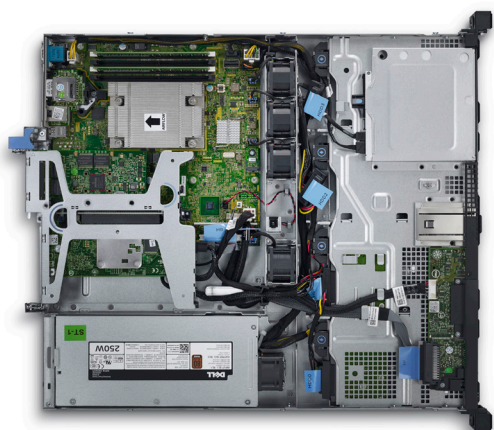

CERTIFIÉ | BUT CONSTRUIT | GARANTI

SYSTÈME	
Processeur (s)	(1) Intel® Xeon® Processeur E3-1200 v6 séries
Systèmes d'exploitation pris en charge	Windows 10 Pro; Évolutif vers : Windows Server 2012 R2 / 2016
Fabricant	BCDVidéo
Mémoire	Jusqu'à 64 Go (4 x RAM DIMM DDR4)
Stockage maximum	42 To
Sorties vidéo	(1) VGA
Mise en réseau	(2) 1 GbE; Ports LAN 10GbE en option (2)
USB(s)	Arrière (2) USB 3.0, Avant (2) USB 2.0, Interne (1) USB 3.0
RAID	RAID 0,1,10
Contrôleur RAID	PERC H330
Emplacements d'extension	Jusqu'à (2) emplacements PCIe
Gestion à distance	Les fonctionnalités iDRAC incluent: Gestion à distance, reprise de catastrophe, et surveillance des informations important
Garantie	Prise en charge générale de 5 ans, 24 h par jour, 7 jours sur 7, NBD sur le site, Gardez votre disque dur
MÉCANIQUE	
Facteur de forme	Montage sur bâti 1U
Soutien montage sur bâti	Glissière coulissante avec bras de gestion des câbles
Baies de disque dur	(4) Baies 3.5" - LFF branchage à chaud
Disques durs pris en charge	SSD et SATA
Alimentation (s)	(1) 250W | 100-240VAC
Température de fonctionnement	(Min) 50° F - (Max) 95° F [(Min) 10° C - (Max) 35° C]
Humidité d'exploitation	5 ~ 90 % (sans condensation)
Dimensions (LxPxH)	17,09" (434,0 mm) x 19,5" (495 mm)-sans oreille x 1.67" (42,8 mm)
Poids max.	20,96 lb (10,6 kg)
Règlement	CEI 60950-1, Norme européenne EN 60950-1, CISPR 22 / CISPR 24, EN55022 / 55024

POUR PLUS D'INFORMATION : bcdvideo.com | sales@bcdvideo.com | +1.847.205.1922 **SOUTIEN TECHNIQUE :** support@bcdvideo.com | +1.844.462.2384

Droits d'auteur © 2018, BCDVidéo. Tous droits réservés. Ce document est fourni uniquement à titre d'information. Le contenu est indiqué sous réserve de modifications.