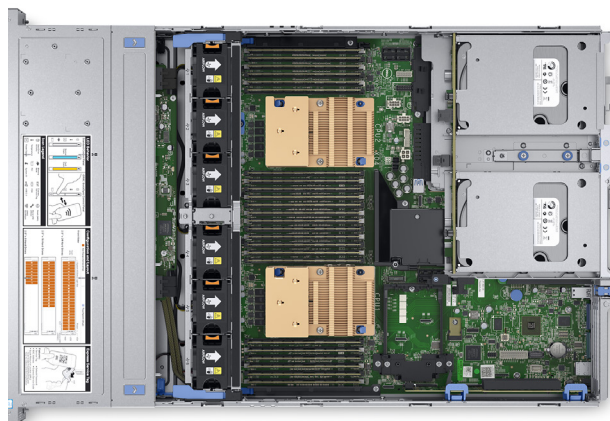

SISTEMA	
Procesador(es)	(2) procesadores escalables Intel® Xeon® 4116
Sistemas operativos compatibles	Windows 10 Pro, actualizable a Windows Server 2012 R2/2016
Memoria	Hasta 192 GB de RAM (24 x DDR4 DIMM RAM)
Almacenamiento máximo	252TB
Salidas de video	(1) VGA
Redes	(2) puertos de red de 1 GbE, (2) de 10 GbE
USB	(2) USB 3.0 en la parte posterior; (2) USB 2.0 en la parte frontal; (1) USB 3.0 interno
RAID	Sistema operativo RAID 1; RAID de datos 5, 6, 10
Controlador RAID	PERC H740P / 8GB
Ranuras de expansión	Hasta (3) PCIe x16
Gestión remota	Las características de iDRAC incluyen: administración remota, recuperación de desastres y monitoreo de información crítica
Fabricante	BCDVideo
Garantía	Soporte global de 5 años las 24 horas, los 7 días de la semana, NBD <i>in situ</i>, Keep Your Hard Drive (Conserve su disco duro)
INFORMACIÓN MECÁNICA	
Factor de forma	Montaje en rack de 2 U
Soporte de rack	Riel deslizante para rack con brazo de administración de cables
Bahías para disco duro	(18) compartimientos LFF Hot Plug de 3,5"; (2) ranuras M.2 SSD
Discos duros admitidos	SSD, SATA
Fuente(s) de alimentación	(2) 1100 W | 100-240 VCA
Temperatura de funcionamiento	(Mín.) 50 °F - (Máx.) 95 °F [(Mín.) 10 °C - (Máx.) 35 °C]
Humedad de funcionamiento	5 ~ 90 % (sin condensación)
Dimensiones (ancho x profundidad x alto)	17,1" (434 mm) sin tapones x 28,15" (646 mm) con marco x 3,4" (86,8 mm)
Máx. Peso	73 lb (33,1 kg)
Normativa	IEC 60950-1, norma europea EN 60950-1, CISPR 22/CISPR 24, EN55022/55024

PARA MÁS INFORMACIÓN: bcdvideo.com | sales@bcdvideo.com | +1.847.205.1922 **SOPORTE TÉCNICO:** support@bcdvideo.com | +1.844.462.2384

Copyright © 2018, BCDVideo. Todos los derechos reservados. Este documento se proporciona únicamente con fines informativos. El contenido está sujeto a cambios sin previo aviso.